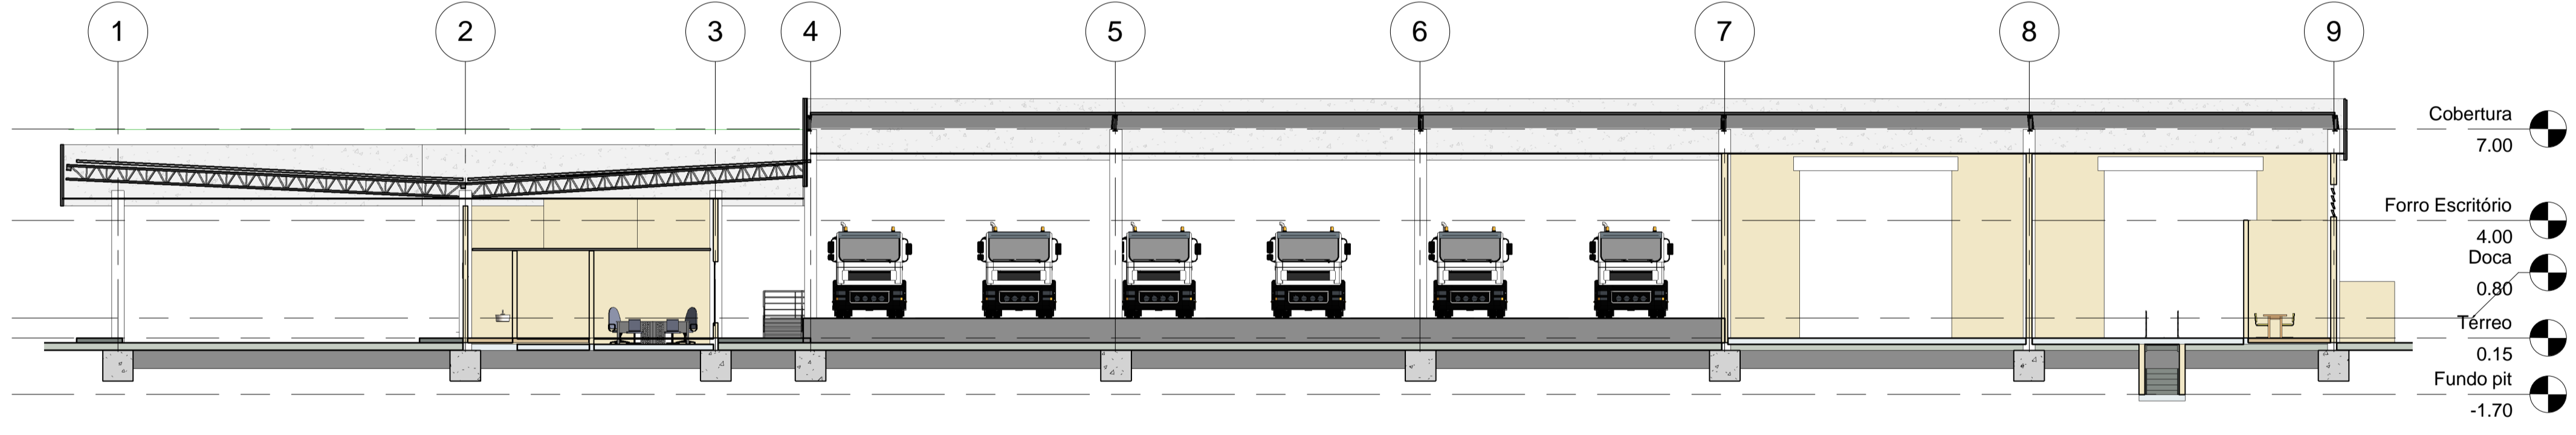

No.	Description	Date

2 Perspectiva Cobertura
1 : 1

4 Perspectiva Fachada Principal
1 : 1

3 Perspectiva Oficina
1 : 1

FBS Pátio Mercedes Benz Mauá
Planta Térreo

SITUAÇÃO SEM ESCALA

DERSA - Rodoanel Sul

Nr Projeto	Rev. 0
Data	Issue Date
Projeto	E.G
Aprovado	MBB

A101

Scale As indicated